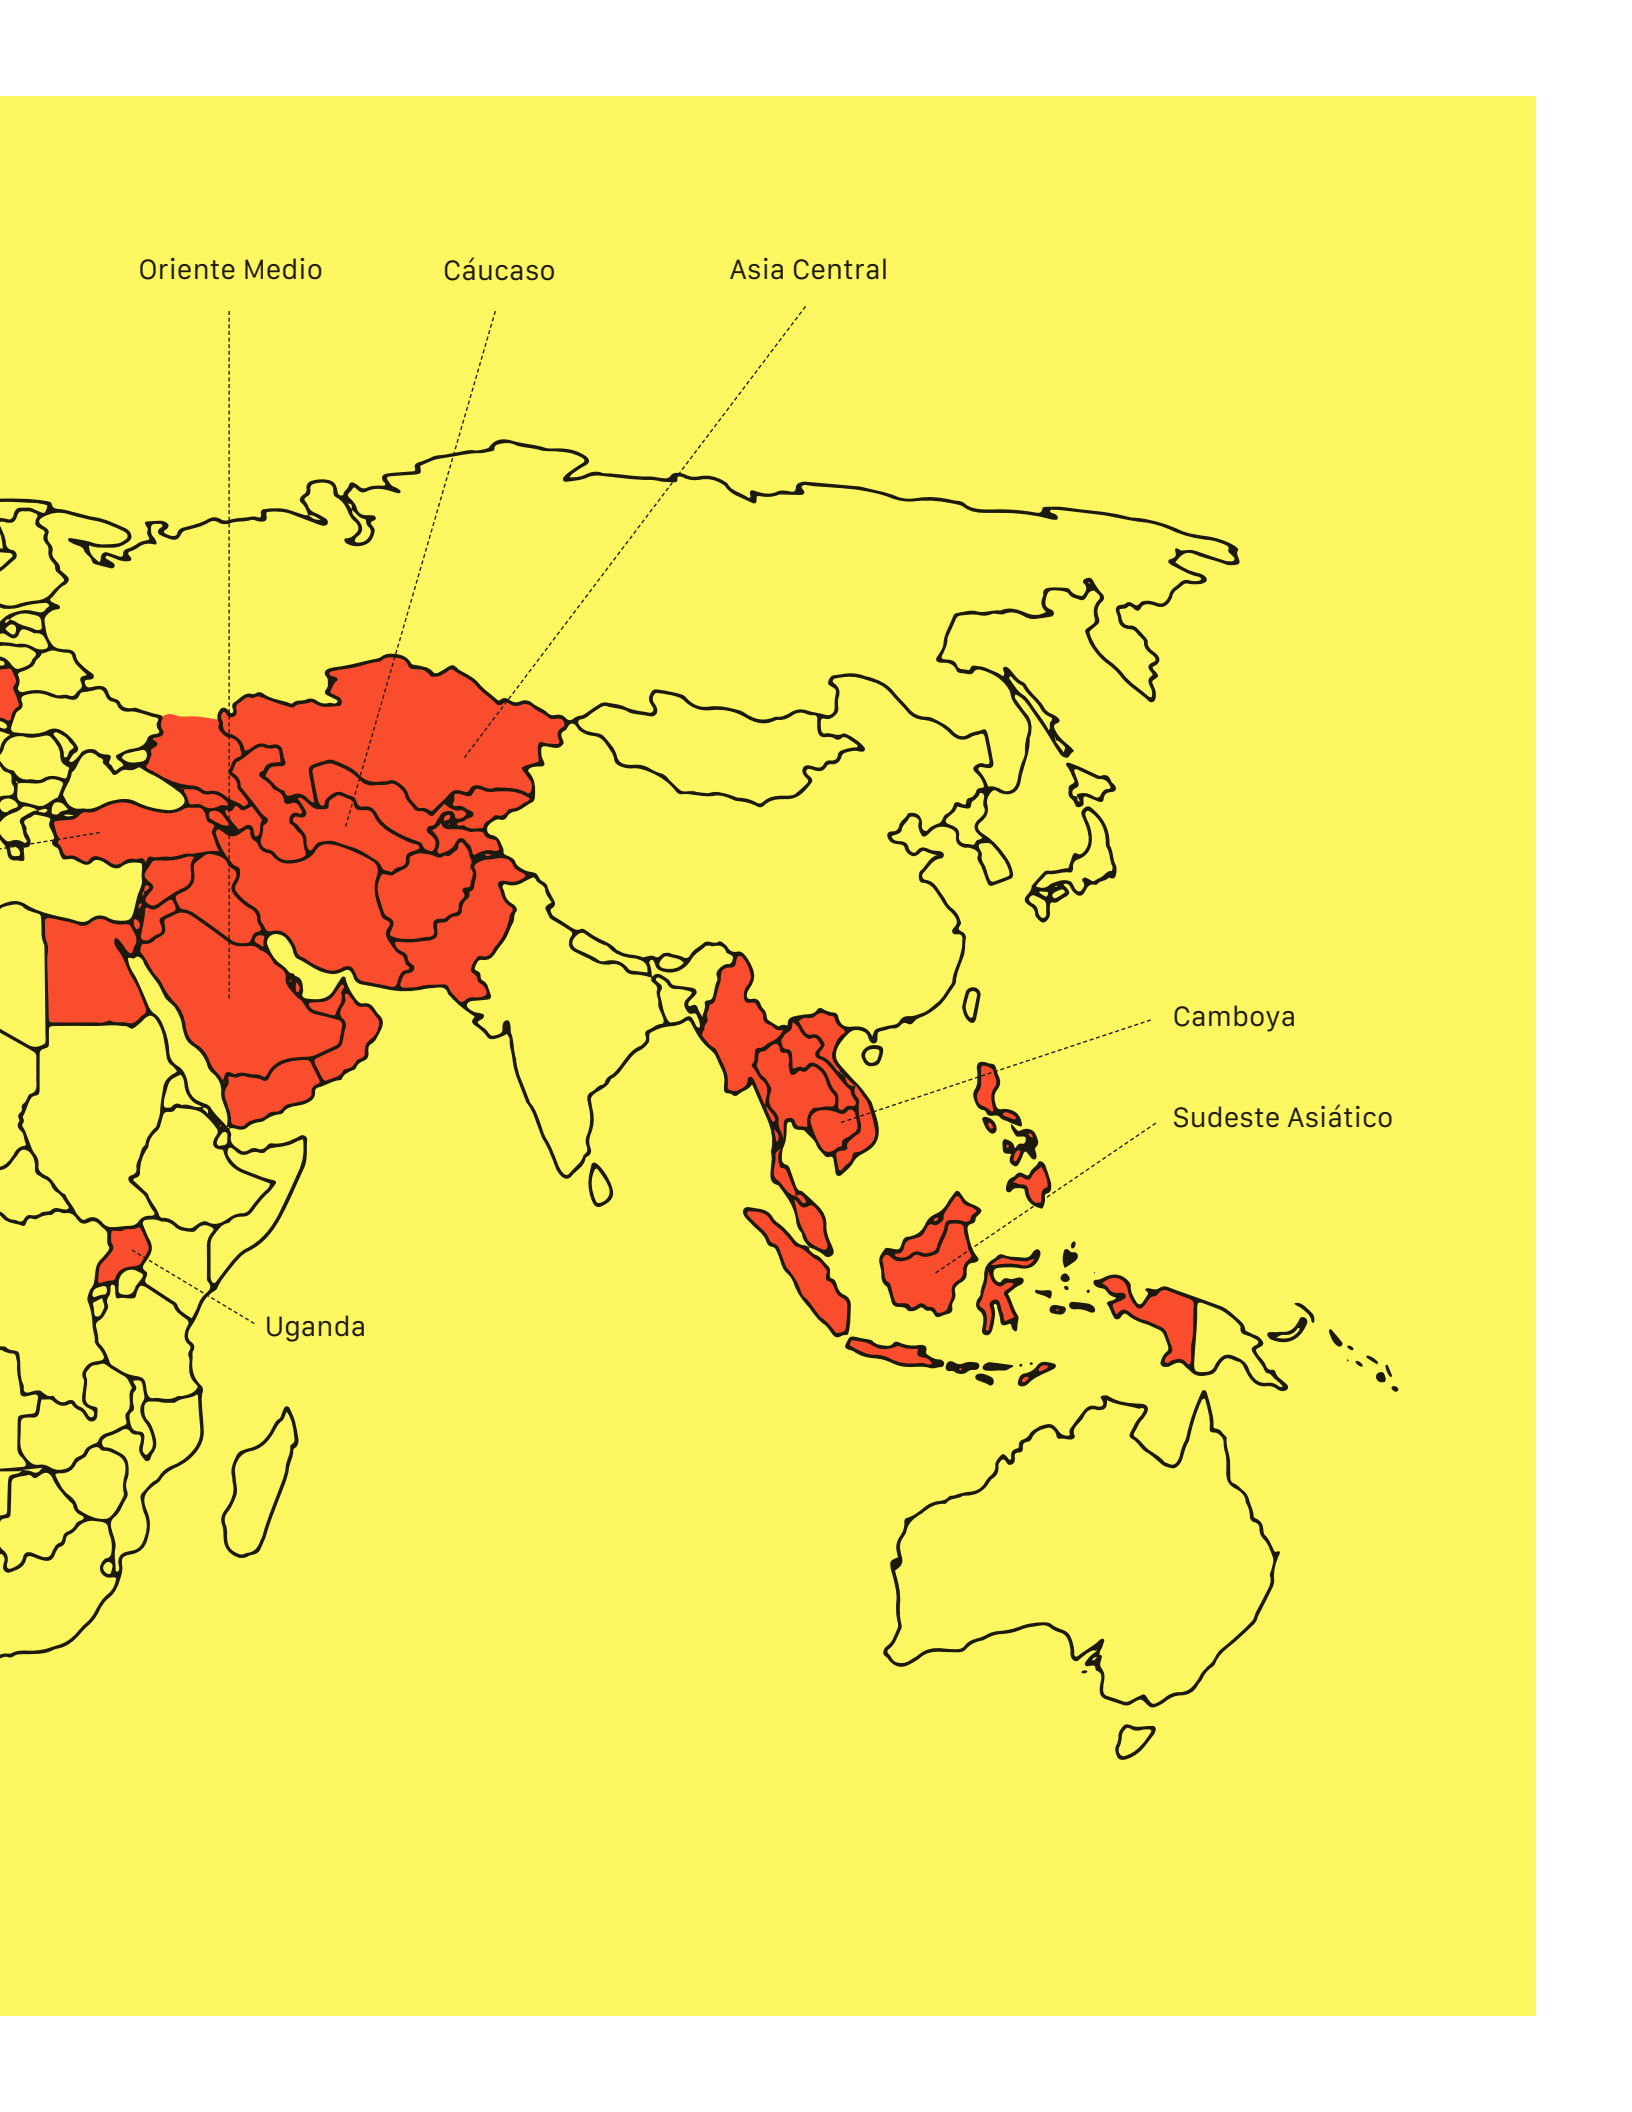

Oriente Medio

Cáucaso

Asia Central

Camboya

Sudeste Asiático

Uganda